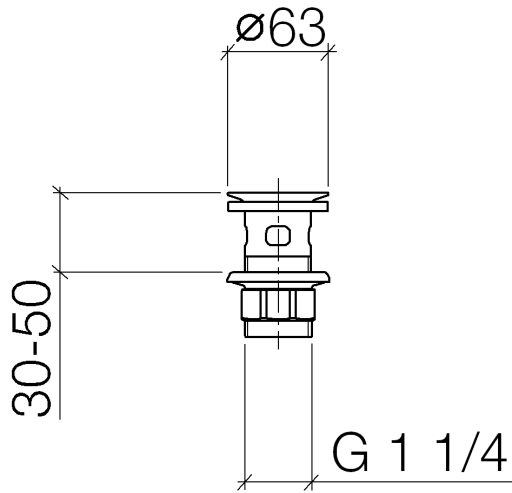

10 105 970

S'adapte aux gammes suivantes : IMO,
LULU, MADISON, MEM, TARA, CL.1, LISSÉ,
VAIA, META, CYO

	Dark Chrome	10 105 970-19
	Chrome	10 105 970-00
	Platine brossé	10 105 970-06
	Platine	10 105 970-08
	Laiton (Or 23cts)	10 105 970-09
	Or clair	10 105 970-26
	Or clair brossé	10 105 970-27
	Laiton brossé (Or 23cts)	10 105 970-28
	Noir mat	10 105 970-33
	Bronze brossé	10 105 970-42
	Champagne brossé (Or 22cts)	10 105 970-46
	Champagne (Or 22cts)	10 105 970-47
	Chrome brossé	10 105 970-93
	Dark Platinum brossé	10 105 970-99

Bonde à grille pour lavabo , 1 1/4" 1 1/4" - Dark Chrome

IMO

10 105 970

Convient uniquement à un lavabo avec trop-plein.

10 105 970

10 105 970

Les pièces pour les
autres finitions
peuvent être
trouvées ici : Chrome